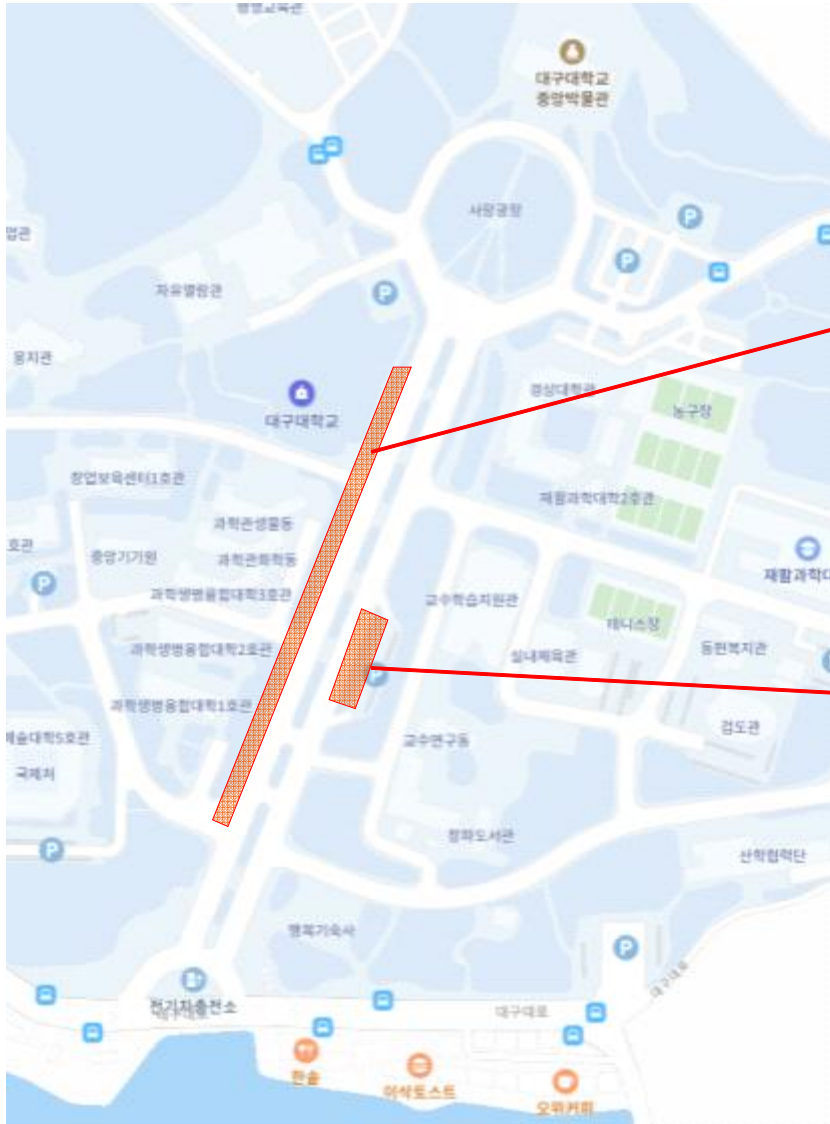

○ 경산/영천 지역

- 등교

노선 구분	출발	운행 노선	비고
37	08:05	영천시외버스터미널 건너편	포항2노선
38	08:35	경북학숙	

- 하교

노선 구분	운행 노선	횟수	출발시각	비고
19	영천시외버스터미널(포항2노선과 통합운행)	1	18:10	포항2노선

※ 영천노선은 18:10 에 출발하는 포항2노선 차량에 탑승(통합운행)

3 2024-2학기 통학버스 시외노선

지역	구분	운행 노선	비고
구미	등교 1노선	도량동 우체국 건너편(06:50) → 고아농협하나로마트(06:53) → 도량지구대(06:55) → 투썸플레이스구미인동점 앞(07:20) → 경산캠퍼스(08:50)	
	등교 2노선	구미농협 원평지점(07:15) → 구미현대병원(7:26) → 형곡네거리 sk모범주유소(07:28) → 동아백화점 롯데리아앞(07:31) → 구미종합터미널앞(한미타운, 터미널편의점)(07:35) → 경산캠퍼스(08:45)	
	하교	● (18:10): 전노선 등교의 역순으로 정차	
포항	등교 1노선	라한 호텔 앞(07:00) → 창포네거리 S-OIL 대동주유소 앞(07:05) → 나루끝 현대오일뱅크 셉프주유소(07:10) → 용흥교차로 왕김밥집 앞(07:15) → 양학육교버스승강장(07:17) → 경산캠퍼스(08:45)	
	등교 2노선	포항종합터미널 세븐일레븐 포항밸류점 앞(현대자동차 맞은편)(07:10) → SK뷰1차APT 맞은편 SK주유소(07:13) → 안강버스터미널 맞은편 버스승강장 앞(07:30) → 풍산금속 앞(07:32) → 영천시외버스터미널 건너편(08:05) → 경산캠퍼스(08:45)	영천 경유
	하교	● (18:10): 전노선 등교의 역순으로 정차	
울산	등교 노선	아음동 국민요양병원 앞(07:07) → 아음 홈플러스 앞(07:09) → 수암시장 농협 앞(07:10) → 공업탑네거리 시외버스승강장(07:15) → 수자원공사 군부대 버스정류장(07:17) → 법원 앞 시내버스정류장(07:18) → 신복교차로 전세버스정류장 앞(07:25) → 경산캠퍼스(08:45)	
	하교	● (18:10): 전노선 등교의 역순으로 정차	

※ 포항2노선은 영천노선과 통합운행

○ 하교 통학버스 교내 탑승지

대구노선 탑승지역

시외노선(구미/포항/울산),
지하철(안심/임당)노선 탑승지역